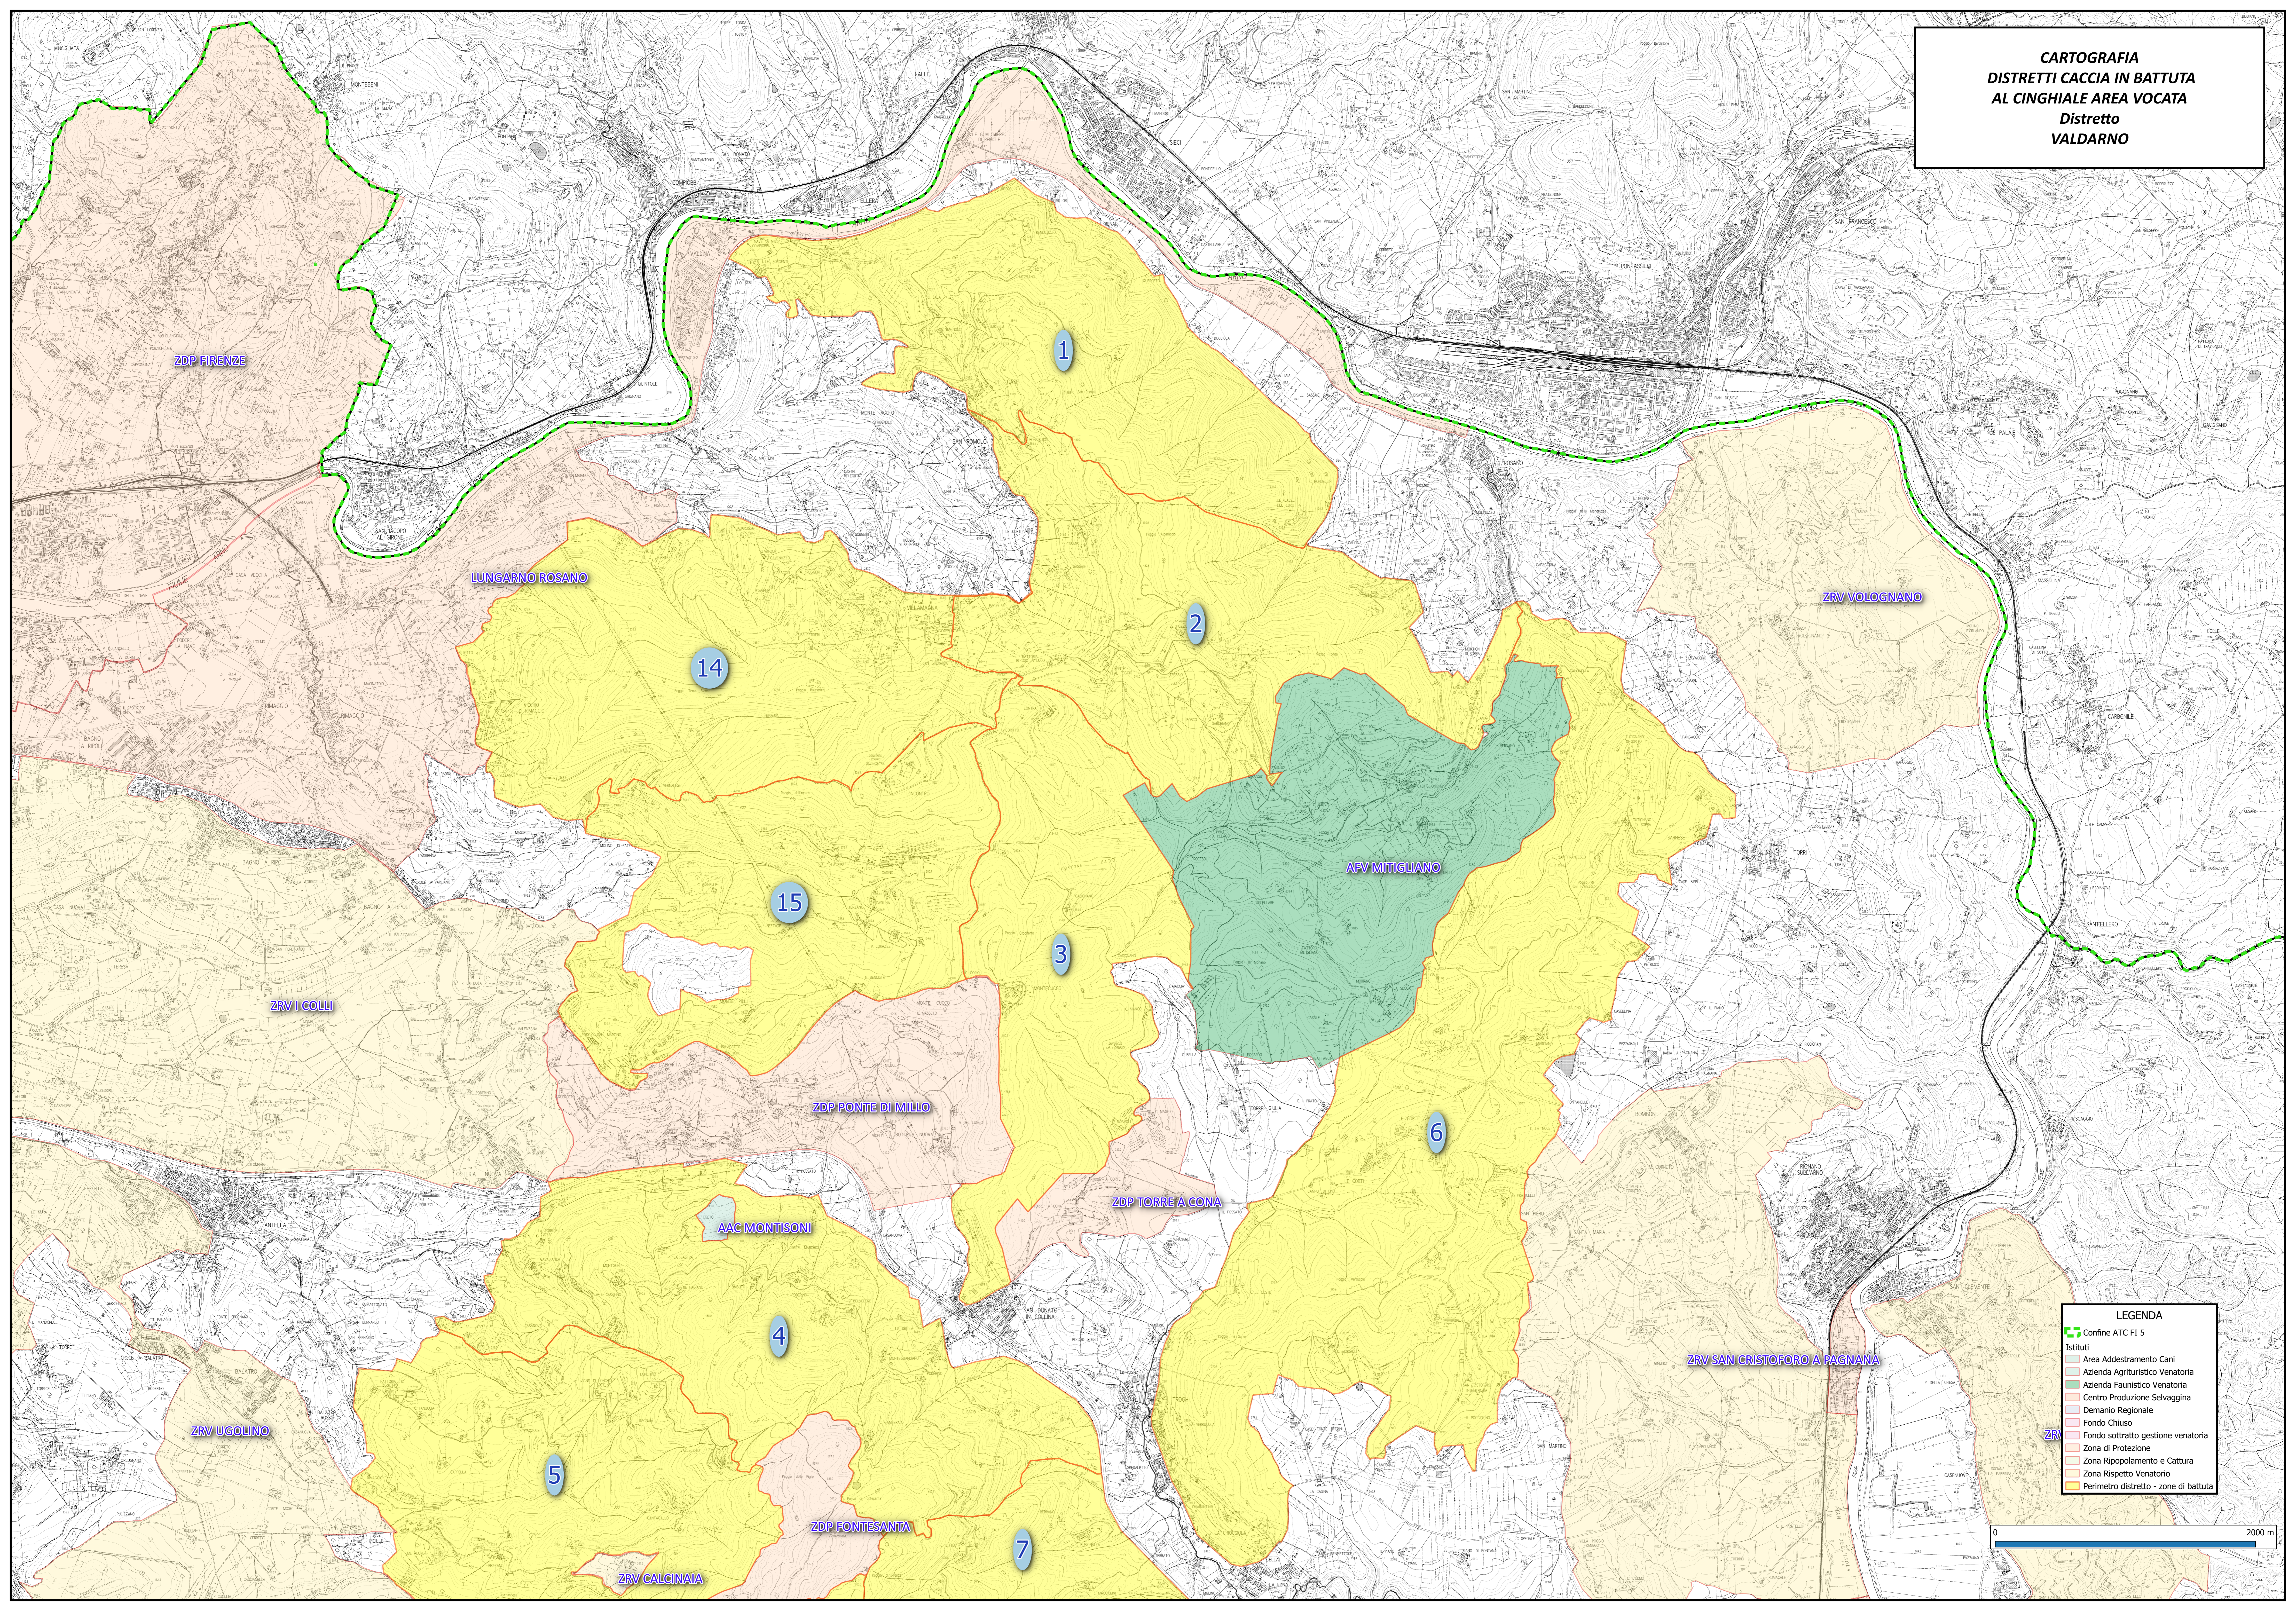

**CARTOGRAFIA
DISTRETTI CACCIA IN BATTUTA
AL CINGHIALE AREA VOCATA
Distretto
VALDARNO**

- LEGENDA**
- Confine ATC FI 5
 - Istituti
 - Area Addestramento Cani
 - Azienda Agrituristico Venatoria
 - Azienda Faunistico Venatoria
 - Centro Produzione Selvaggina
 - Demanio Regionale
 - Fondo Chiuso
 - Fondo sottratto gestione venatoria
 - Zona di Protezione
 - Zona Ripopolamento e Cattura
 - Zona Rispetto Venatorio
 - Perimetro distretto - zone di battuta

0 2000 m